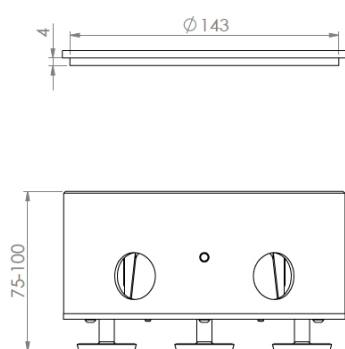

Technický list

Výškově nastavitelná podlahová krabice pro dvojitě/duté podlahy

Označení:

Typ:	STAKOHOME-9902-B	2x zásuvka 230V
Typ:	STAKOHOME-9902-Bnw	1x zásuvka 230V, 2x RJ45 CAT6a
Typ:	STAKOHOME-9902-Bnw	1x zásuvka 230V, 1x TV-SAT

Další typy (vybavení) na vyžádání

Pozor: Víko se vkládá do krabice. Podlahový dekor na obrázcích je pouze ilustrativní.

Pozn.: Tiskové chyby a změny vyhrazeny

stakohome®

Stakohome Network s.r.o.
IČ: 27213064, DIČ: CZ27213064
tel.: +420 226 517 522
fax: +420 226 517 379
stakohome@stakohome.cz
www.stakohome.cz
www.inteligentni-byt.cz

Fakturační adresa: Podnikatelská 565, 190 11 Praha 9, Běchovice
Showroom a doručovací adresa: Aloisovská 934/8, 198 00 Praha 9, Hloubětín