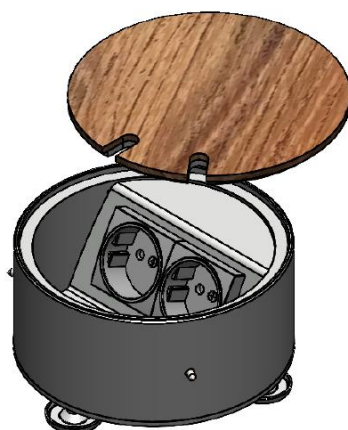

Technický list

Výškově nastavitelná podlahová krabice pro dvojitě/duté podlahy

Označení:

Typ:	STAKOHOME-9902-B	2x zásuvka 230V
Typ:	STAKOHOME-9902-Bnw	1x zásuvka 230V, 2x RJ45 CAT6a
Typ:	STAKOHOME-9902-Bnw	1x zásuvka 230V, 1x TV-SAT

Další typy (vybavení) na vyžádání

Pozor: Víko se vkládá do krabice. Podlahový dekor na obrázcích je pouze ilustrativní.

Pozn.: Tiskové chyby a změny vyhrazeny

stakohome®

Stakohome Network s.r.o.
IČ: 27213064, DIČ: CZ27213064
tel.: +420 226 517 522
fax: +420 226 517 379
stakohome@stakohome.cz
www.stakohome.cz
www.inteligentni-byt.cz

Fakturační adresa: Podnikatelská 565, 190 11 Praha 9, Běchovice
Showroom a doručovací adresa: Aloisovská 934/8, 198 00 Praha 9, Hloubětín