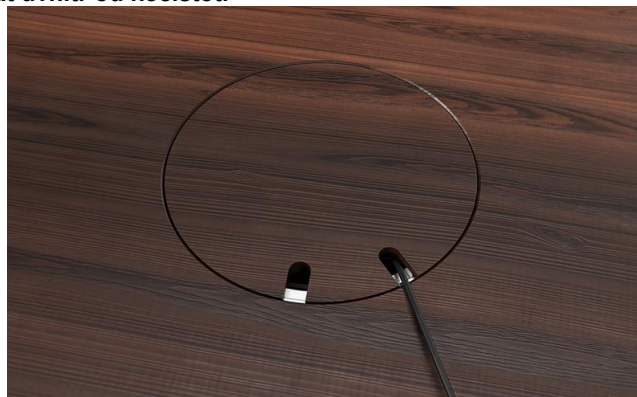

Distanční šrouby/nohy, které jsou umístěny na dně podl.boxu, umožňují úpravu výšky boxu. **Docílí se tím také toho, aby byla podlahová krytina na víku, ve stejné rovině, jako podlahová krytina okolo podl.zásuvky.** Pokud se box zabetonuje nebo použije lepidlo nebo chemie apod., nelze pak již nastavovat a měnit výšku pomocí distančních nohou.

Víko z parket/dlažby přizpůsobte na velikost Ø 150mm. Hliníkovou desku o rozměrech nalepte tak, aby byla na parketové desce vystředěná (věnujte pozornost kresbě dřeva!). Na příslušných místech se zhotoví výřezy pro kabelové vývody. Výřez v parketách by měl mít velikost cca Ø 151mm.

Montáž a zapojení musí provádět odborná firma/resp.pracovník s potřebnou kvalifikovanou odborností. **Přiložené plastové záslepky Ø25 mm můžete použít jako záslepky nebo i jako průchodky (provrtáním) pro jednotlivé kabely.**

Údržba: zásuvku je nutné pravidelně kontrolovat a zbavovat uvnitř od nečistot.

Oblast použití:

rodinné domy, byty, kanceláře (např.dvojitě podlahy), IP20

Technické údaje:

Materiál: Těleso masivní hliník, víko - hliník tl.4mm, držák přístroje/zásuvky je hliníkový
Rozměry: Krabice Ø 150x76 mm.
Nivelační rozsah: cca 30 mm
Přívod: boční a dno 2x Ø25mm
Hmotnost: 1.150 g
Zatížitelnost: 200 kg
Zásuvky/vybavení: 230V, VGA, RJ45, XLR, TV-SAT, USB, HDMI atd..

Pozn.: Tiskové chyby a změny vyhrazeny

stakohome®

Stakohome Network s.r.o.
IČ: 27213064, DIČ: CZ27213064
tel.: +420 226 517 522
fax: +420 226 517 379
stakohome@stakohome.cz
www.stakohome.cz
www.inteligentni-byt.cz

Fakturační adresa: Podnikatelská 565, 190 11 Praha 9, Běchovice
Showroom a doručovací adresa: Aloisovská 934/8, 198 00 Praha 9, Hloubětín